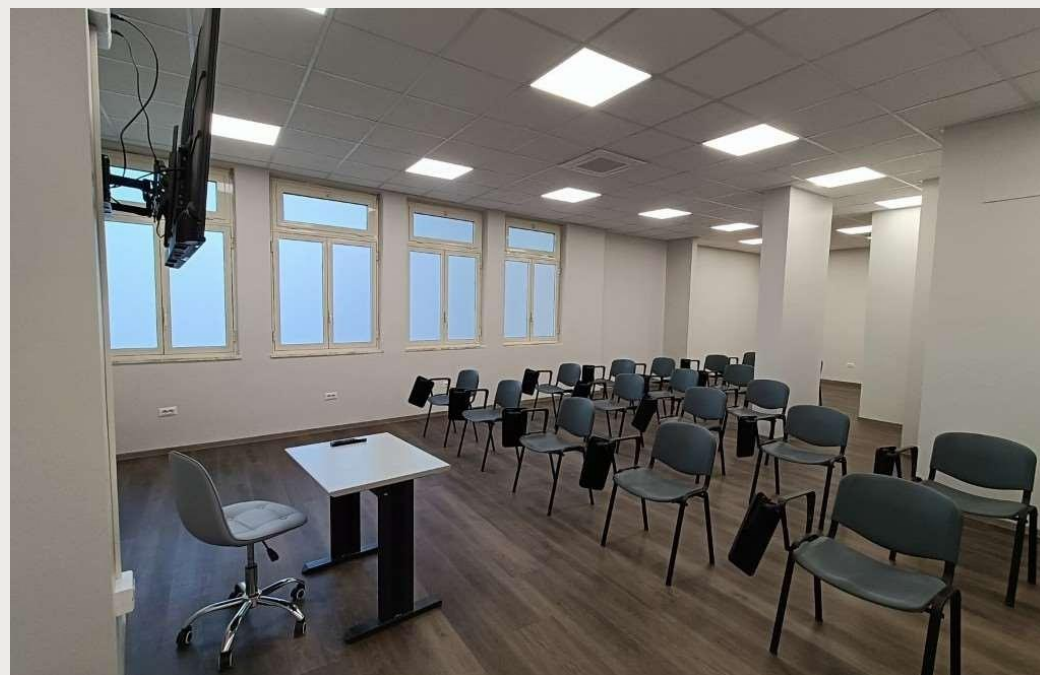

AULA TEORICA 1

Utilizzo: Formazione Teorica e Pratica

Dimensioni e capienza: 75 metri quadrati –
fino a 40 persone

Comprende: fino a 40 sedie con scrittoio, 2 schermi 65 pollici sui lati opposti della sala, lavagna, wi-fi, 2 tavoli e 2 sedie per docenti, bagno con doccia interno, 2 lavabi, climatizzatore e impianto di sanificazione dell'aria. La sala si presta per presentazioni, formazione o seminari teorici o teorico-pratici, anche in modalità mista, per gruppi di lavoro separati e/o in configurazione plenaria, per esempio ad inizio e/o fine presentazione/evento.