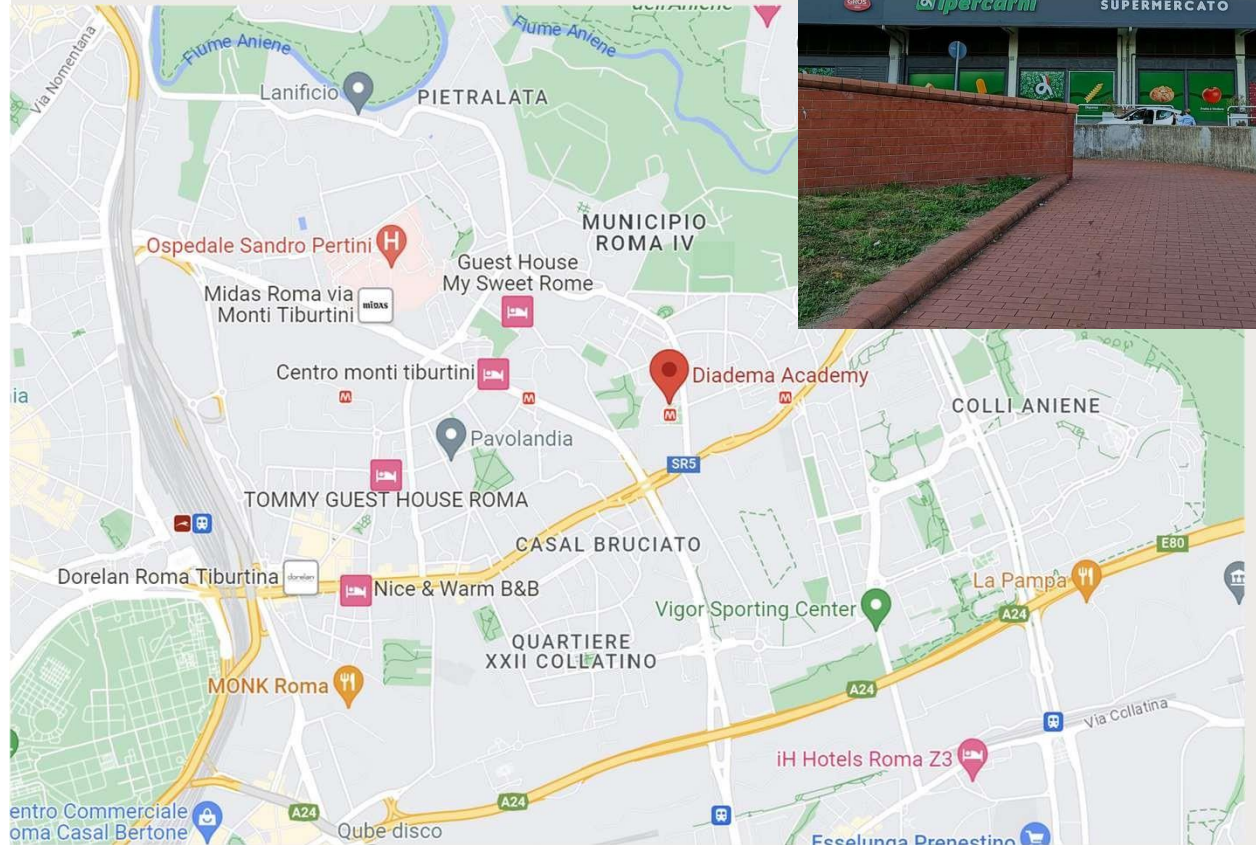

In caso di esigenze particolari o weekend verrà quotato il costo orario del personale.

Possibilità di affitto magazzino.

La struttura è posizionata di fronte alla fermata della metro Pietralata (Linea B), poco distante dalla stazione dei treni Tiburtina.

roma@diadema.academy

Diadema Academy Srl

Tel. 06.86170018 Mobile 392.833.04.26 -

Via Pan 18, 00158 Roma (RM)

COME RAGGIUNGERCI

- AMPIO PARCHEGGIO
- A 4 MINUTI DALLA STAZIONE FS TIBURTINA
- DI FRONTE ALLA FERMATA PIETRALATA M2

In Auto: Via Pan 18 - 00158.

Uscita GRA: Tiburtina.

In Treno: Stazione FS Tiburtina

In Metro: Fermata Pietralata M2

VIA PAN 18 - 00158 ROMA (RM)