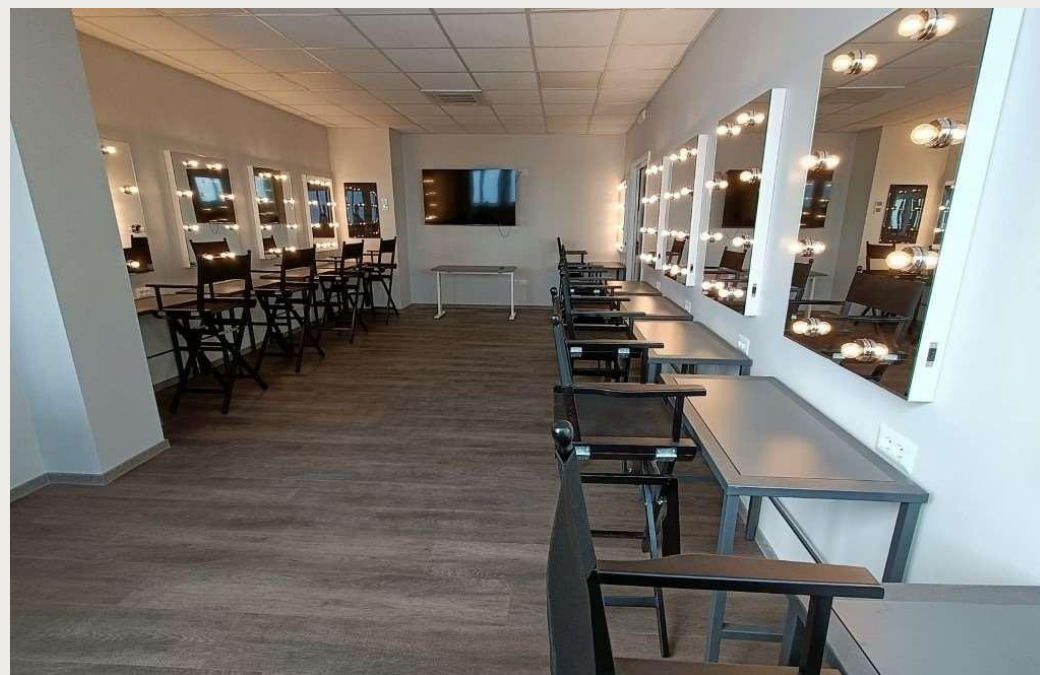

I NOSTRI SPAZI

La sede Diadema a Roma si sviluppa su circa **500 mq.** Si compone di Laboratori Tecnici, Aule Didattiche, Reception e ampia Terrazza.

SPAZI COMUNI E SERVIZI

- Reception - Accoglienza
- Zona Break
- 4 Blocchi servizi igienici
- Magazzino
- Ascensore

Comprende:

12 lettini con eventuali coperte termiche, carrellini da lavoro, postazione docente con tavolino, doppie docce interne, 2 lavabi, schermo 65 pollici, lavagna, wi-fi, climatizzatore e impianto di sanificazione dell'aria.

Comprende:

12 postazioni da lavoro con specchio make-up a parete con illuminazione frontale e ripiani di lavoro, sedie professionali MUA, schermo 65 pollici, tavolo e sedia per docente, lavagna, wi-fi, climatizzatore e impianto di sanificazione dell'aria. Possibilità di allestimento a platea per ospitare un massimo di 27 persone.